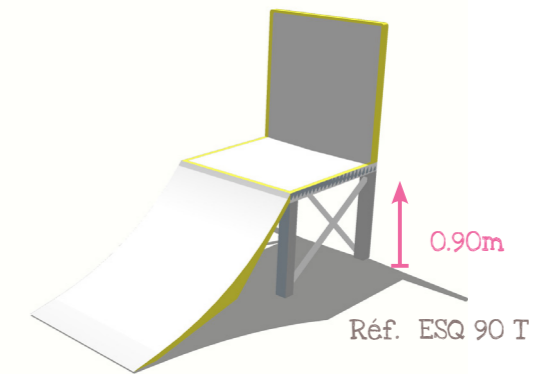

AJ3M - CRÉATEUR D'ÉMOTIONS
03.80.45.43.91 | contact@aj3m.fr | www.aj3m.fr

Photographies et illustrations non contractuelles et non opposables.