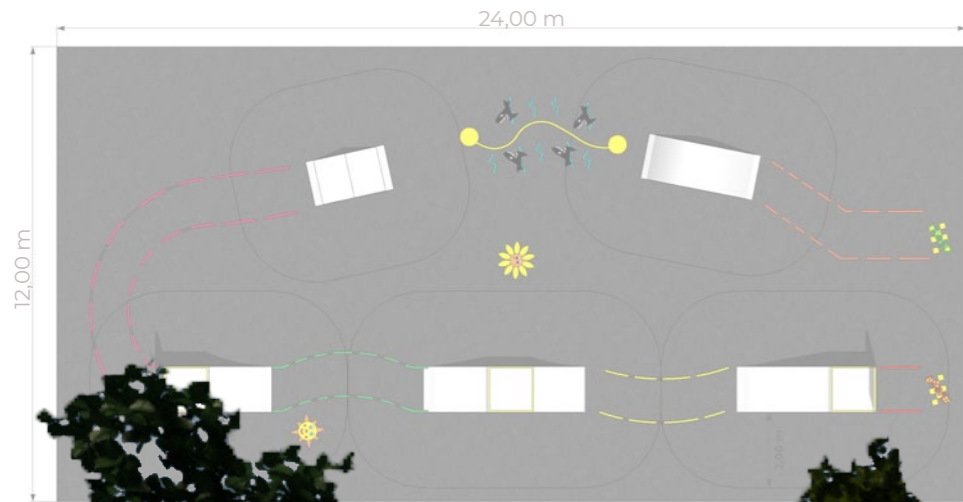

ou

ou

AJ3M - CRÉATEUR D'ÉMOTIONS
03.80.45.43.91 | contact@aj3m.fr | www.aj3m.fr

Photographies et illustrations non contractuelles et non opposables.

Skate park | Expert

Skate park personnalisable comprenant 1 lanceur courbe, 1 lanceur droit, 1 table de saut, 1 mur, 1 double vague, 1 grind rond, 1 double pente et 1 rampe largeur 3.60m
(plateforme en enrobé non comprise).

Au prix de 62 000€ ht

ou

Skate park | Initiation

Skate park personnalisable comprenant 1 lanceur courbe, 1 lanceur droit, 1 table de saut, 1 simple vague et 1 double pente et les motifs au sol thermocollé.