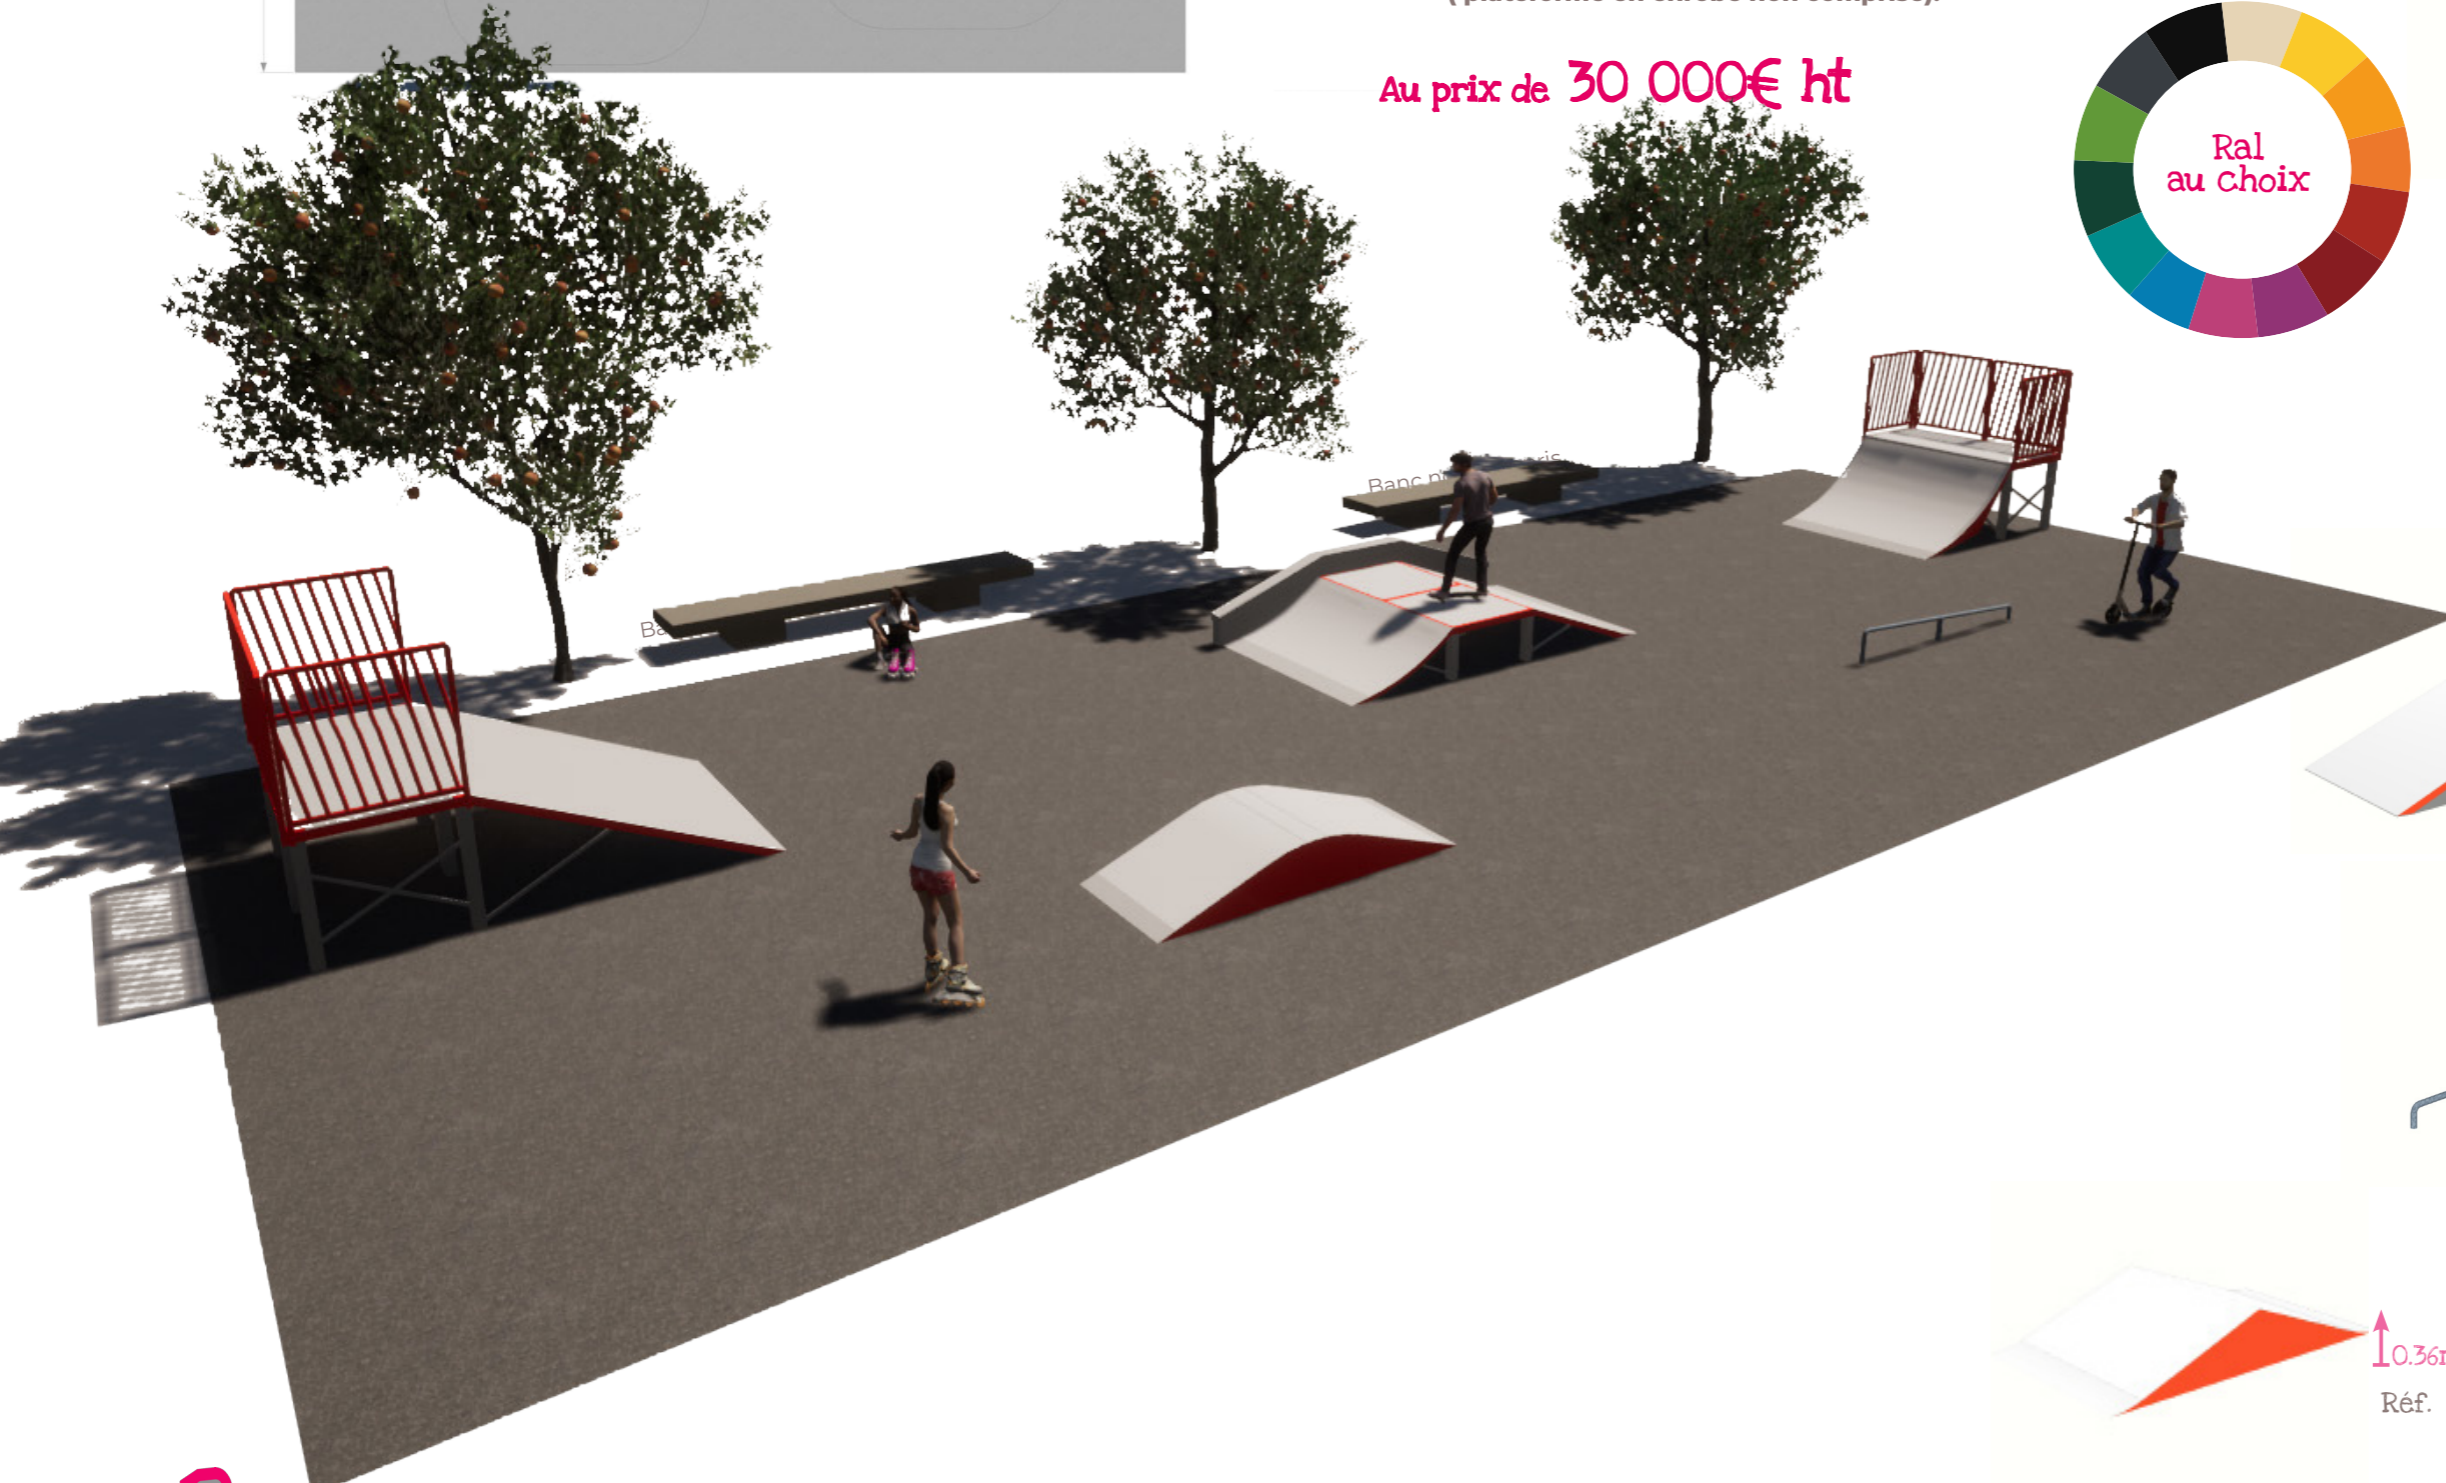

Skate park | complet

Skate park personnalisable comprenant 1 lanceur courbe, 1 lanceur droit, 1 table de saut, 1 mur, 1 simple vague et 1 grind rond.

(plateforme en enrobé non comprise).

Au prix de **30 000€ ht**

ou

ou

AJ3M - CRÉATEUR D'ÉMOTIONS
03.80.45.43.91 | contact@aj3m.fr | www.aj3m.fr

Photographies et illustrations non contractuelles et non opposables.

Skate park | Expert

Skate park personnalisable comprenant 1 lanceur courbe, 1 lanceur droit, 1 table de saut, 1 mur, 1 double vague, 1 grind rond, 1 double pente et 1 rampe largeur 3.60m
(plateforme en enrobé non comprise).

Au prix de 62 000€ ht

ou

Skate park | Initiation

Skate park personnalisable comprenant 1 lanceur courbe, 1 lanceur droit, 1 table de saut, 1 simple vague et 1 double pente et les motifs au sol thermocollé.

Skate park personnalisable comprenant 1 lanceur courbe, 1 lanceur droit, 1 table de saut et 1 mur
(plateforme en enrobé non comprise).

Au prix de 26 500€ ht