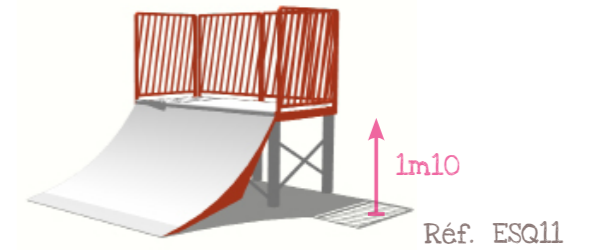

Skate park | complet

Skate park personnalisable comprenant 1 lanceur courbe, 1 lanceur droit, 1 table de saut, 1 mur, 1 simple vague et 1 grind rond.

(plateforme en enrobé non comprise).

Au prix de **30 000€ ht**

ou

ou

AJ3M - CRÉATEUR D'ÉMOTIONS
03.80.45.43.91 | contact@aj3m.fr | www.aj3m.fr

Photographies et illustrations non contractuelles et non opposables.

Skate park | Expert

Skate park personnalisable comprenant 1 lanceur courbe, 1 lanceur droit, 1 table de saut, 1 mur, 1 double vague, 1 grind rond, 1 double pente et 1 rampe largeur 3.60m
(plateforme en enrobé non comprise).