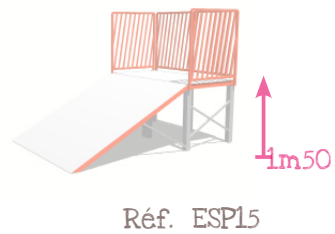

Skate park | complet

Skate park personnalisable comprenant 1 lanceur courbe, 1 lanceur droit, 1 table de saut, 1 mur, 1 simple vague et 1 grind rond.

(plateforme en enrobé non comprise).

Au prix de **30 000€ ht**

ou

ou

AJ3M - CRÉATEUR D'ÉMOTIONS
03.80.45.43.91 | contact@aj3m.fr | www.aj3m.fr

Photographies et illustrations non contractuelles et non opposables.

Skate park | Expert

Skate park personnalisable comprenant 1 lanceur courbe, 1 lanceur droit, 1 table de saut, 1 mur, 1 double vague, 1 grind rond, 1 double pente et 1 rampe largeur 3.60m
(plateforme en enrobé non comprise).

Au prix de 62 000€ ht

ou

Skate park | Initiation

Skate park personnalisable comprenant 1 lanceur courbe, 1 lanceur droit, 1 table de saut, 1 simple vague et 1 double pente et les motifs au sol thermocollé.