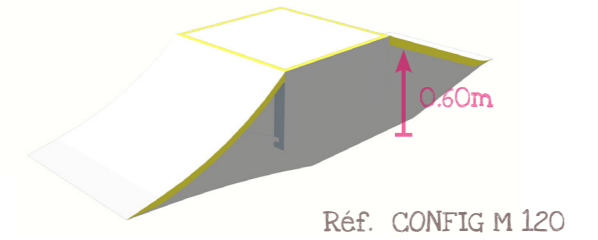

AJ3M - CRÉATEUR D'ÉMOTIONS
03.80.45.43.91 | contact@aj3m.fr | www.aj3m.fr

Photographies et illustrations non contractuelles et non opposables.