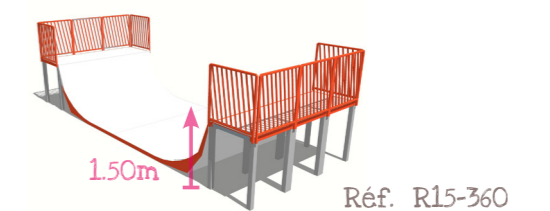

ou

ou

AJ3M - CRÉATEUR D'ÉMOTIONS
03.80.45.43.91 | contact@aj3m.fr | www.aj3m.fr

Photographies et illustrations non contractuelles et non opposables.

Skate park | Expert

Skate park personnalisable comprenant 1 lanceur courbe, 1 lanceur droit, 1 table de saut, 1 mur, 1 double vague, 1 grind rond, 1 double pente et 1 rampe largeur 3.60m
(plateforme en enrobé non comprise).

Au prix de 62 000€ ht

ou

Skate park | Initiation

Skate park personnalisable comprenant 1 lanceur courbe, 1 lanceur droit, 1 table de saut, 1 simple vague et 1 double pente et les motifs au sol thermocollé.