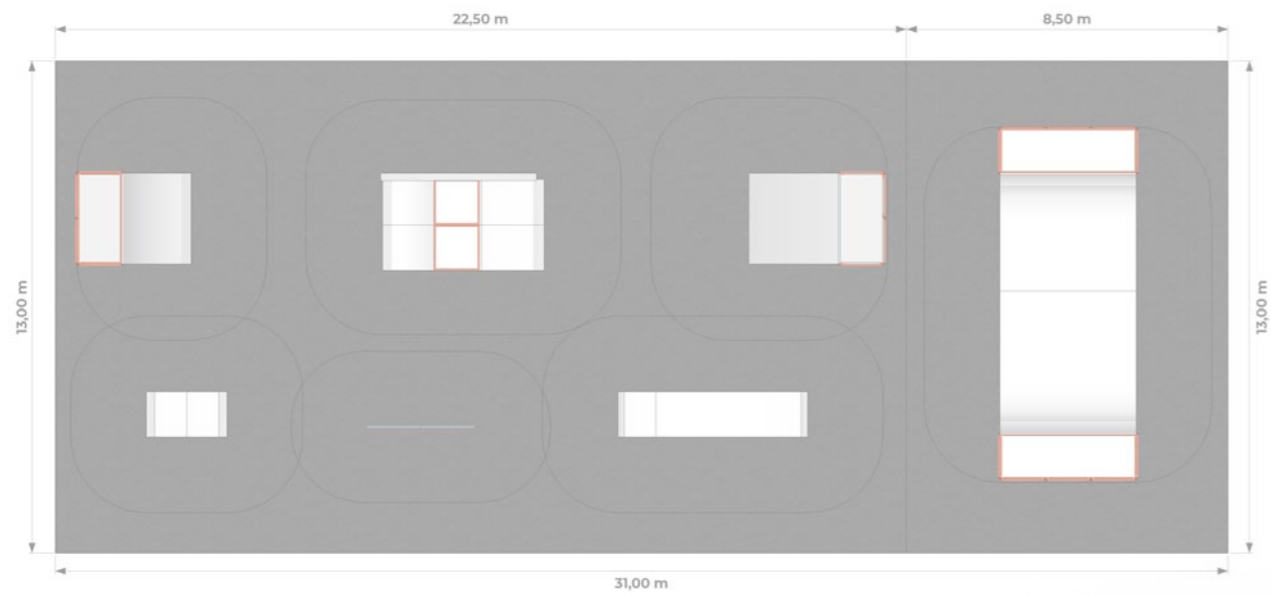

ou

ou

AJ3M - CRÉATEUR D'ÉMOTIONS
03.80.45.43.91 | contact@aj3m.fr | www.aj3m.fr

Photographies et illustrations non contractuelles et non opposables.

Skate park | Expert

Skate park personnalisable comprenant 1 lanceur courbe, 1 lanceur droit, 1 table de saut, 1 mur, 1 double vague, 1 grind rond, 1 double pente et 1 rampe largeur 3.60m
(plateforme en enrobé non comprise).