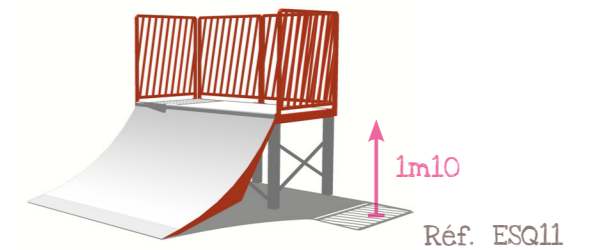

ou

ou

AJ3M - CRÉATEUR D'ÉMOTIONS
03.80.45.43.91 | contact@aj3m.fr | www.aj3m.fr

Photographies et illustrations non contractuelles et non opposables.

Skate park | Expert

Skate park personnalisable comprenant 1 lanceur courbe, 1 lanceur droit, 1 table de saut, 1 mur, 1 double vague, 1 grind rond, 1 double pente et 1 rampe largeur 3.60m
(plateforme en enrobé non comprise).

Au prix de 62 000€ ht

ou

Skate park | Initiation

Skate park personnalisable comprenant 1 lanceur courbe, 1 lanceur droit, 1 table de saut, 1 simple vague et 1 double pente et les motifs au sol thermocollé.