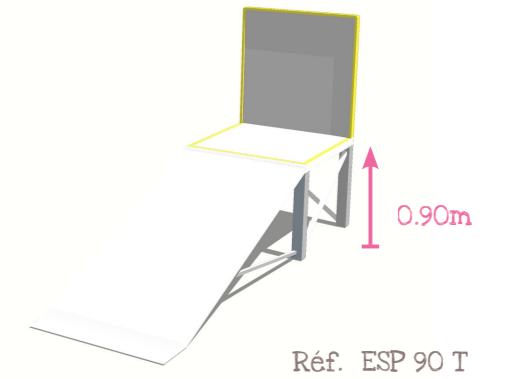

AJ3M - CRÉATEUR D'ÉMOTIONS
03.80.45.43.91 | contact@aj3m.fr | www.aj3m.fr

Photographies et illustrations non contractuelles et non opposables.