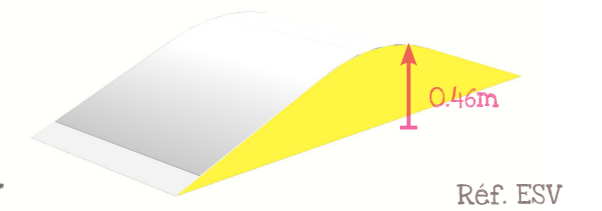

AJ3M - CRÉATEUR D'ÉMOTIONS
03.80.45.43.91 | contact@aj3m.fr | www.aj3m.fr

Photographies et illustrations non contractuelles et non opposables.